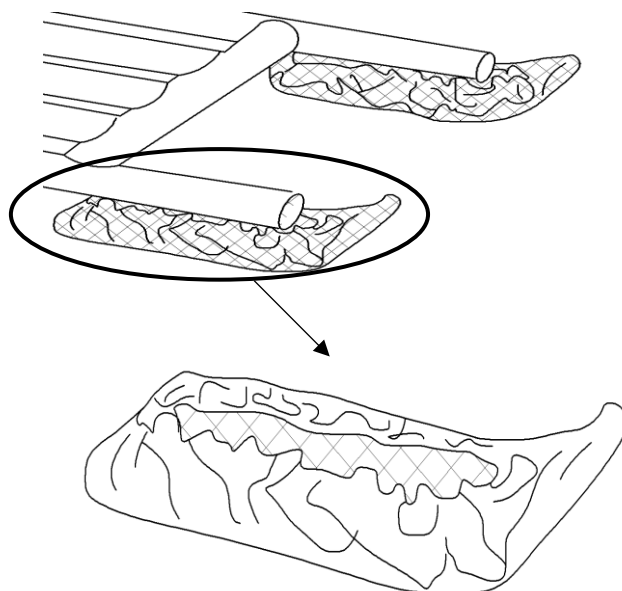

○「パワースレッド屋内用 (NT7613)」(別売り)の古い
 カバーを取り外し、本品をスレッドに被せてお使いく
 ださい。

⊘ してはいけないこと

○本品は、「パワースレッド屋内用 (NT7613)」専用の
 フットカバーです。それ以外の用途で使用しないでく
 ださい。

○本品は、屋内専用です。屋外では使用しないでくださ
 い。

❗ 必ず行うこと

○ご使用前に点検を行い、破れや穴あきが見られる場合
 は使用しないでください。フットカバーに穴があいた
 状態で使用されると、床をキズつけるおそれがありま
 す。

■ はじめに

本品は、当社製品「パワースレッド室内用 (NT7613)」
 に使用する、交換用のフットカバーです。

■ 仕様

サイズ：(W) 105 × (L) 215mm/個

材 質：ポリエステル(テトロン) + 綿

台湾製

※外観及び仕様は、改善のため予告なく変更することが
 あります。

お問い合わせ